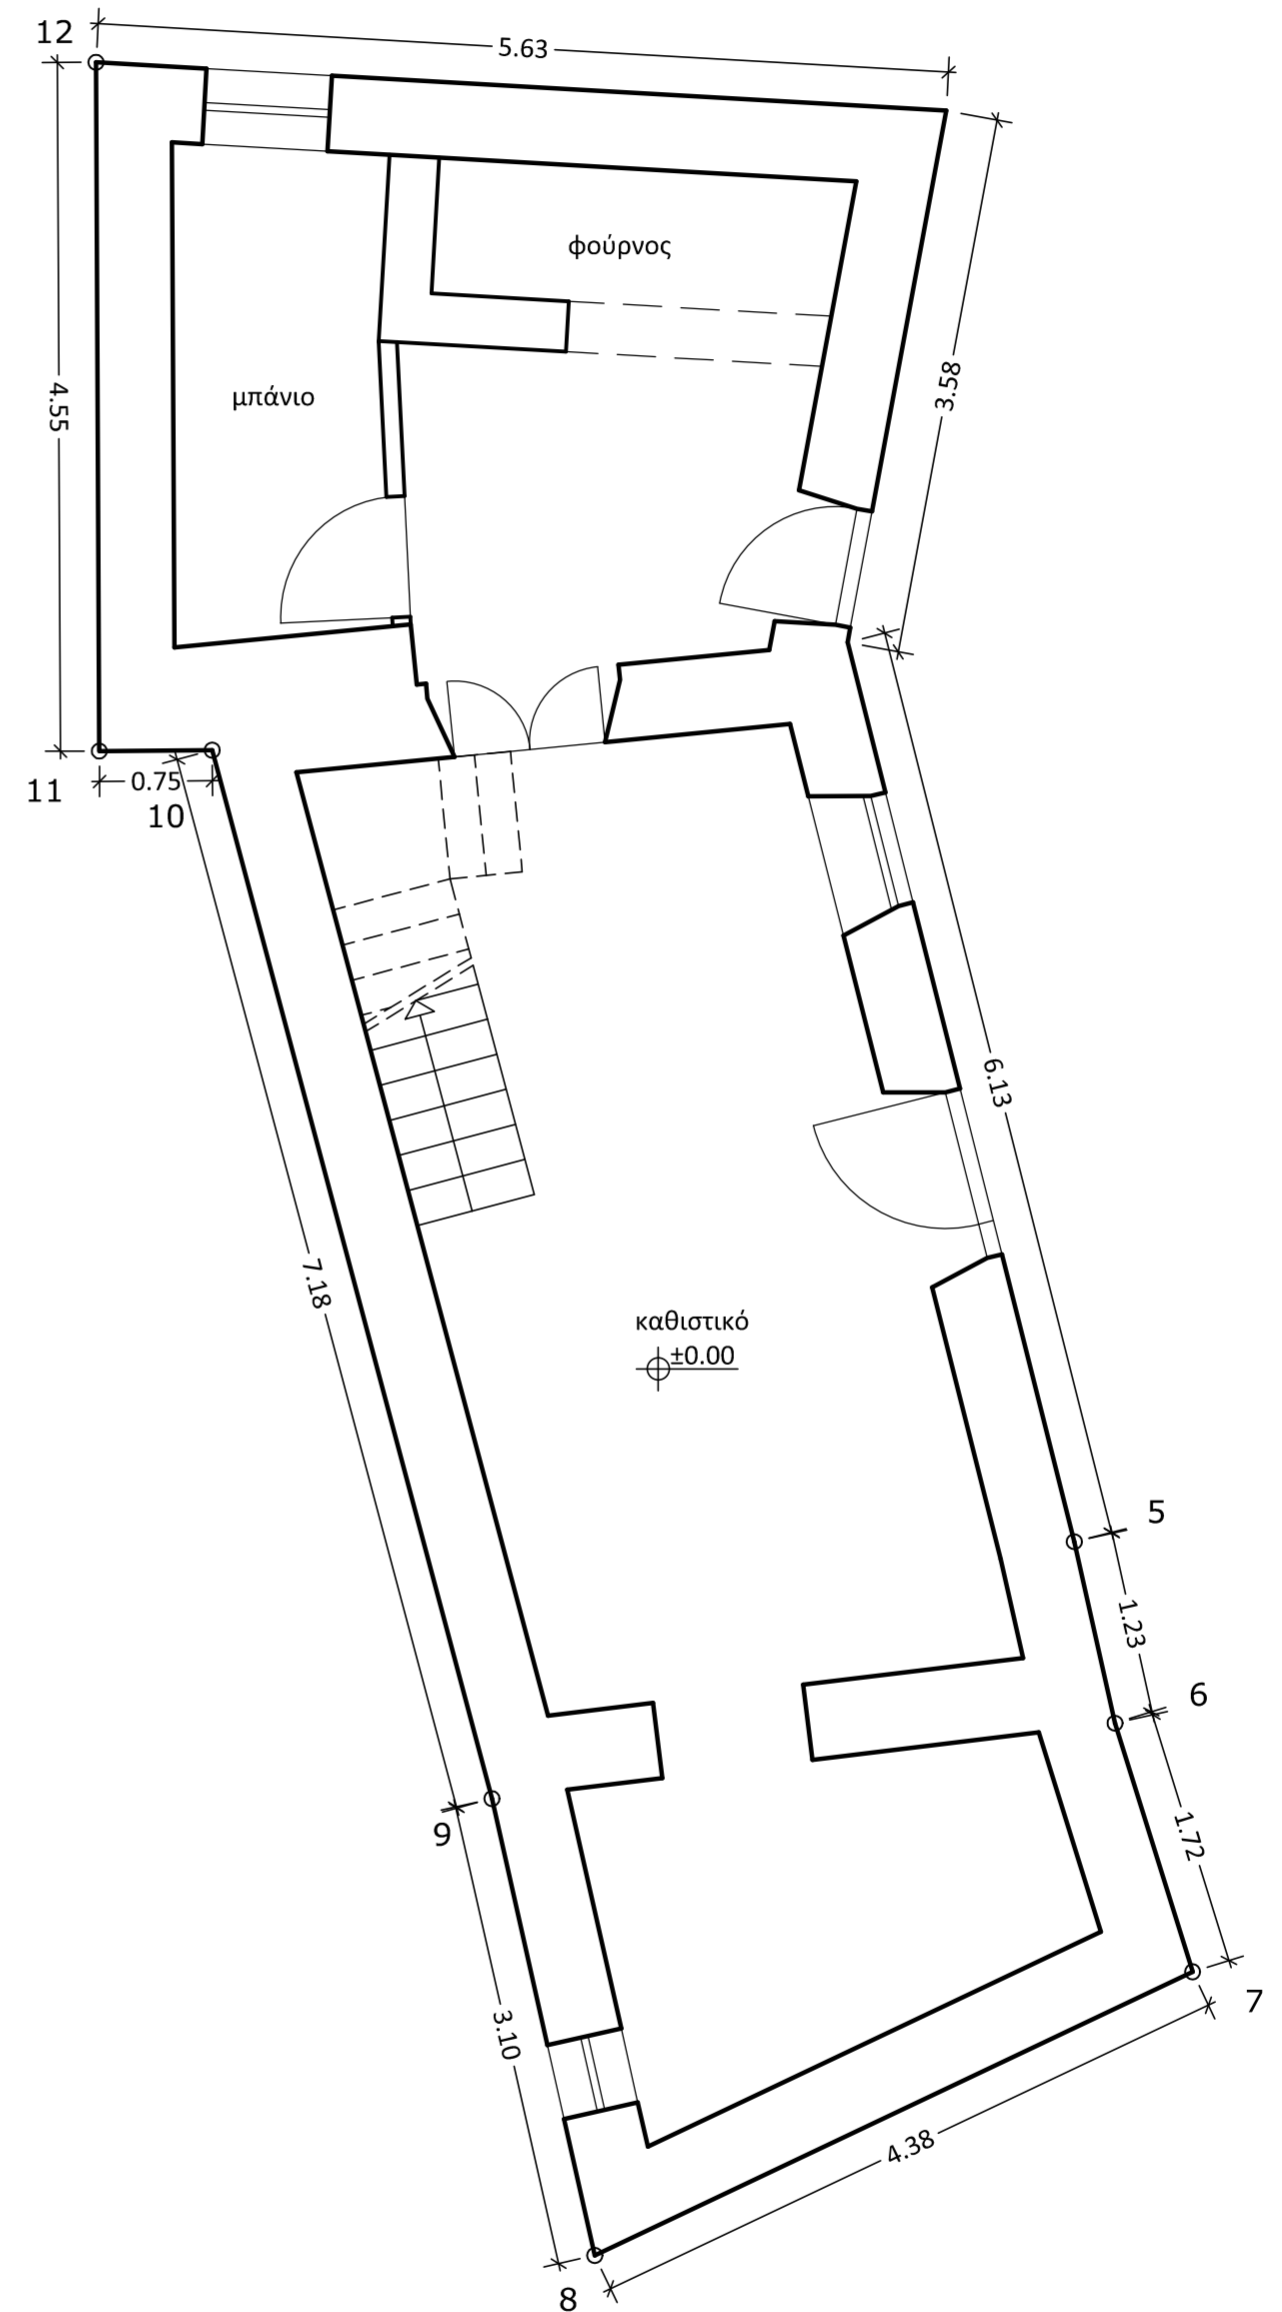

ΚΑΤΟΨΗ Α' ΟΡΟΦΟΥ
31.13 τμ

ΚΑΤΟΨΗ ΙΣΟΓΕΙΟΥ
62.12 τμ